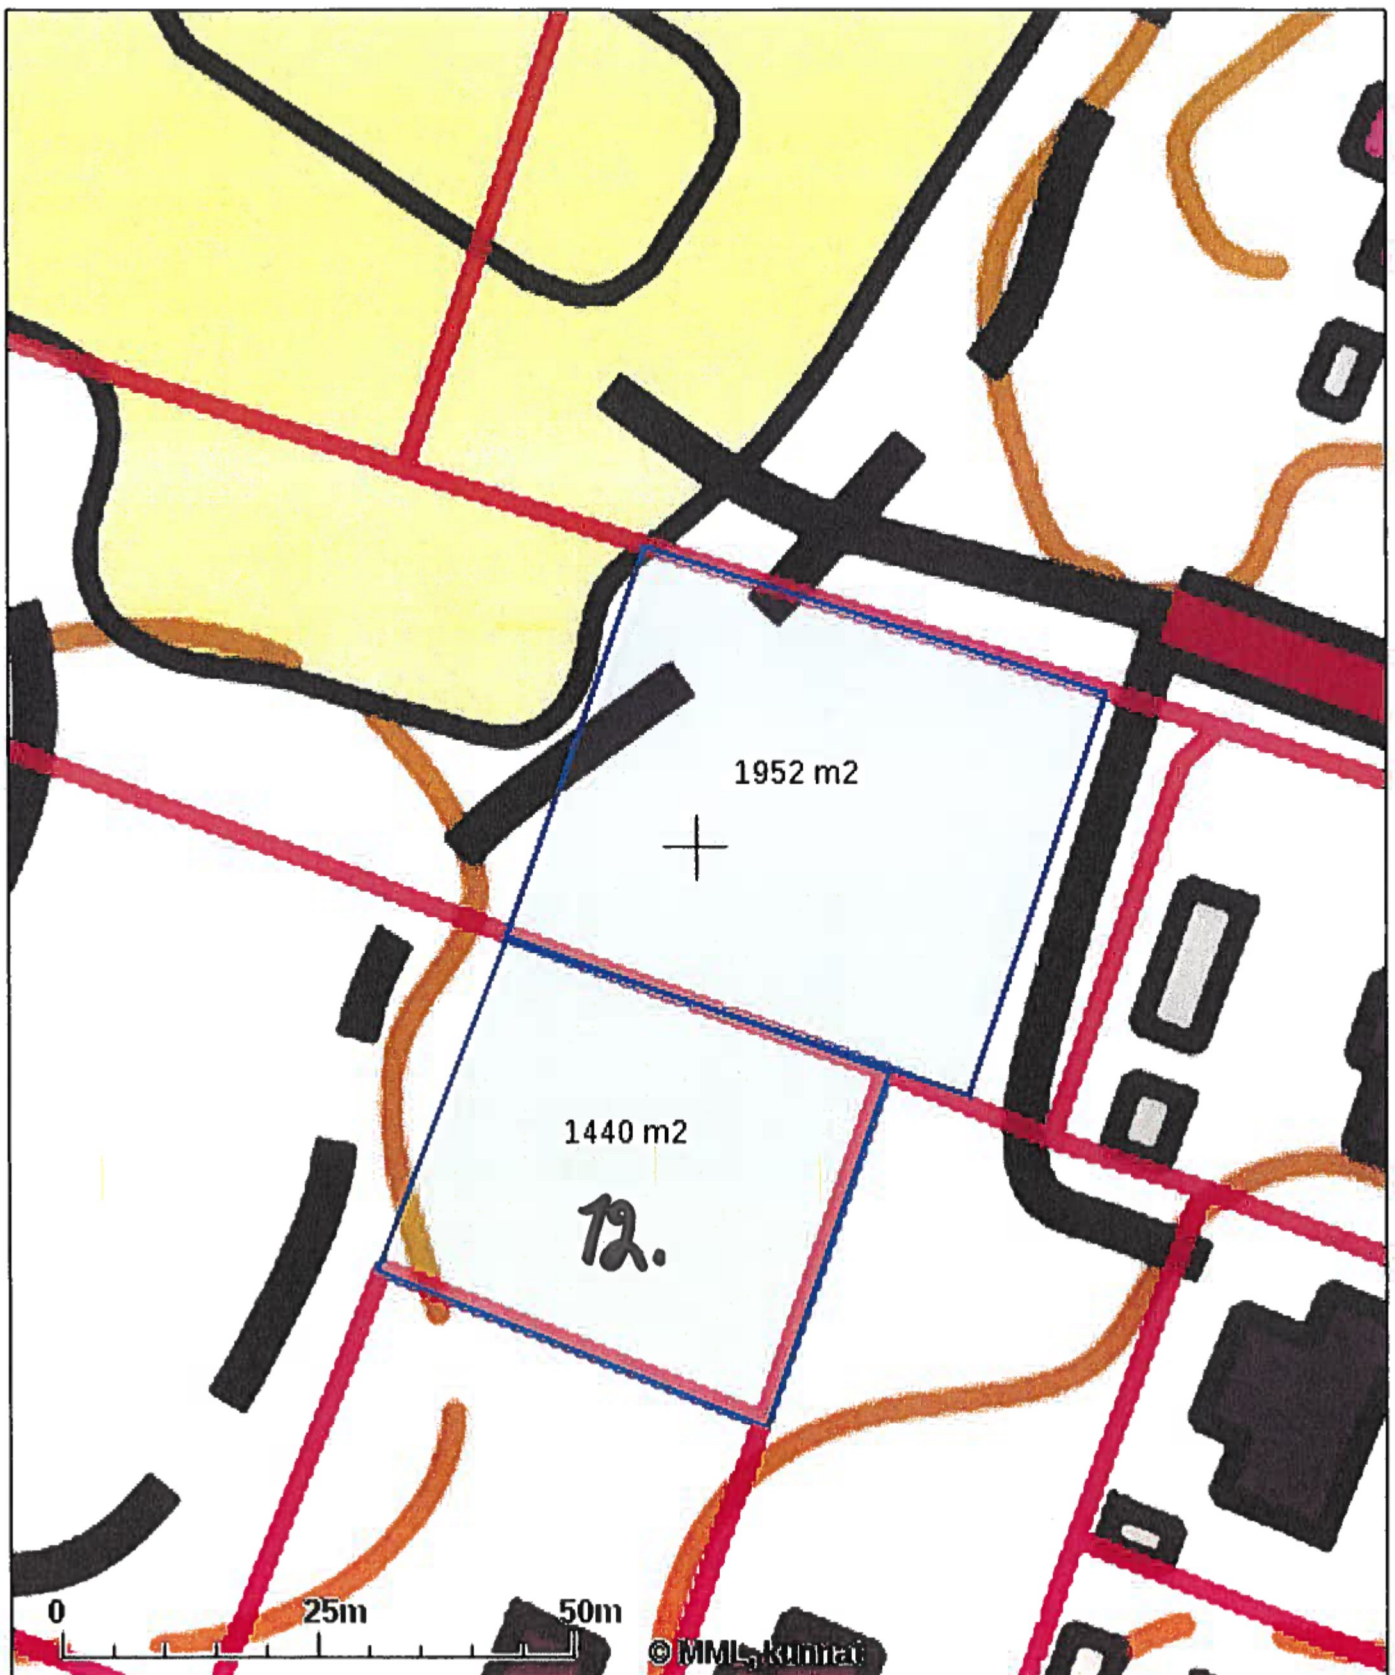

Tulosteen keskipisteen koordinaatit (ETRS-TM35FIN): N: 7082389.7605, E: 520670.131

Karttatuloste ei ole mittatarkka. Kiinteistörajat ja -tunnukset päivitetään toistaiseksi vain kerran viikossa. Rekisteripalvelujen kautta kartalle haetut palstat ja määräalat ovat ajantasaiset.

Tulostettu Kiinteistötietopalvelusta 24.01.2020.

Tulosten keskipisteen koordinaatit (ETRS-TM35FIN): N: 7081999.7515, E: 520318.343

Karttatuloste ei ole mittatarkka. Kiinteistörajat ja -tunnukset päivitetään toistaiseksi vain kerran viikossa.

Rekisteripalvelujen kautta kartalle haetut palstat ja määräalat ovat ajantasaiset.

Tulostettu Kiinteistötietopalvelusta 28.01.2020.

Tulosteen keskipisteen koordinaatit (ETRS-TM35FIN): N: 7081999.7515, E: 520318.343

Karttatuloste ei ole mittatarkka. Kiinteistörajat ja -tunnukset päivitetään toistaiseksi vain kerran viikossa.

Rekisteripalvelujen kautta kartalle haetut palstat ja määräalat ovat ajantasaiset.

Tulostettu Kiinteistötietopalvelusta 28.01.2020.