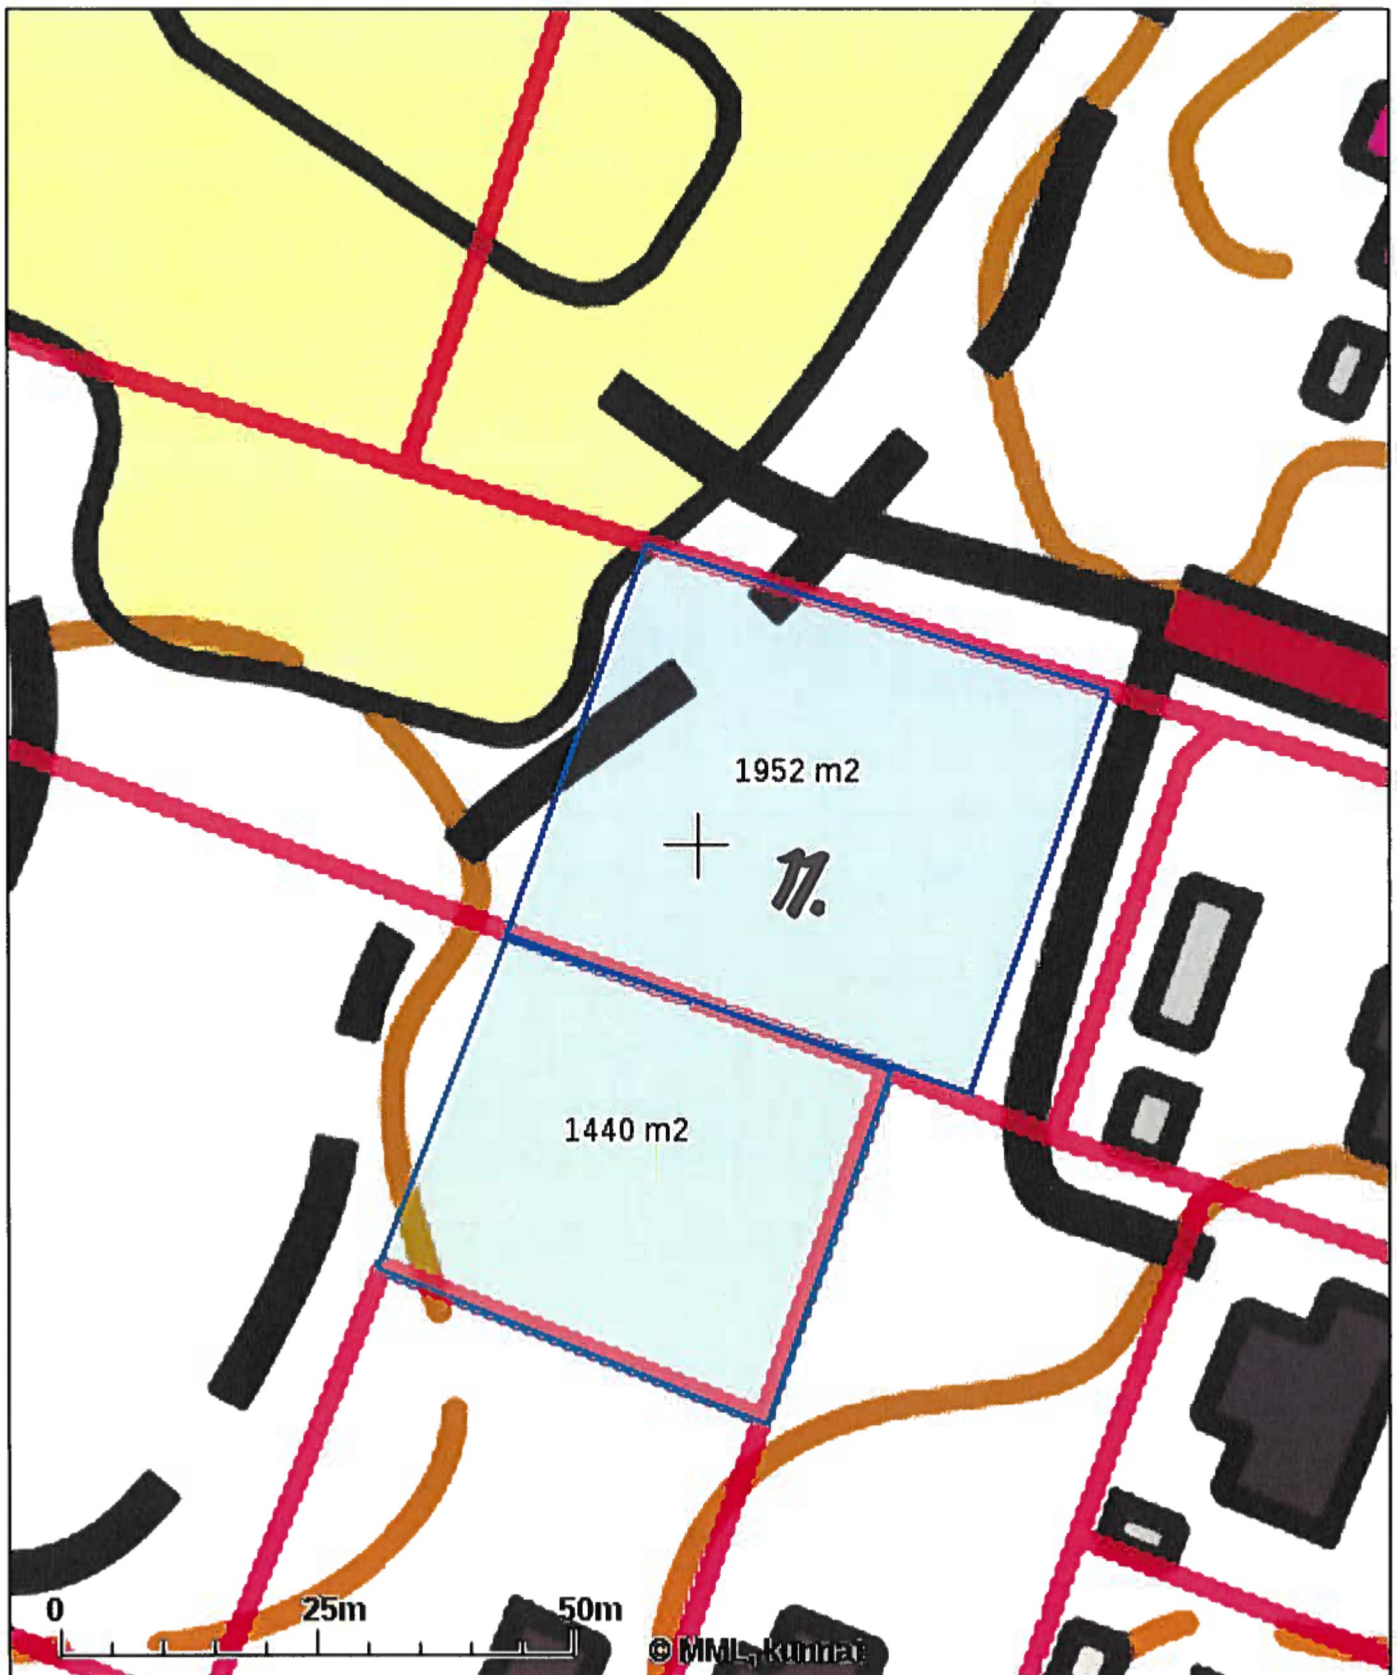

Tulosteen keskipisteen koordinaatit (ETRS-TM35FIN): N: 7082389.7605, E: 520670.131

Karttatuloste ei ole mittatarkka. Kiinteistörajat ja -tunnukset päivitetään toistaiseksi vain kerran viikossa. Rekisteripalvelujen kautta kartalle haetut palstat ja määräalat ovat ajantasaiset.

Tulostettu Kiinteistötietopalvelusta 24.01.2020.

Tulosten keskipisteen koordinaatit (ETRS-TM35FIN): N: 7081999.7515, E: 520318.343

Karttatuloste ei ole mittatarkka. Kiinteistörajat ja -tunnukset päivitetään toistaiseksi vain kerran viikossa.

Rekisteripalvelujen kautta kartalle haetut palstat ja määräalat ovat ajantasaiset.

Tulostettu Kiinteistötietopalvelusta 28.01.2020.

Tulosteen keskipisteen koordinaatit (ETRS-TM35FIN): N: 7081999.7515, E: 520318.343

Karttatuloste ei ole mittatarkka. Kiinteistörajat ja -tunnukset päivitetään toistaiseksi vain kerran viikossa.

Rekisteripalvelujen kautta kartalle haetut palstat ja määräalat ovat ajantasaiset.

Tulostettu Kiinteistötietopalvelusta 28.01.2020.