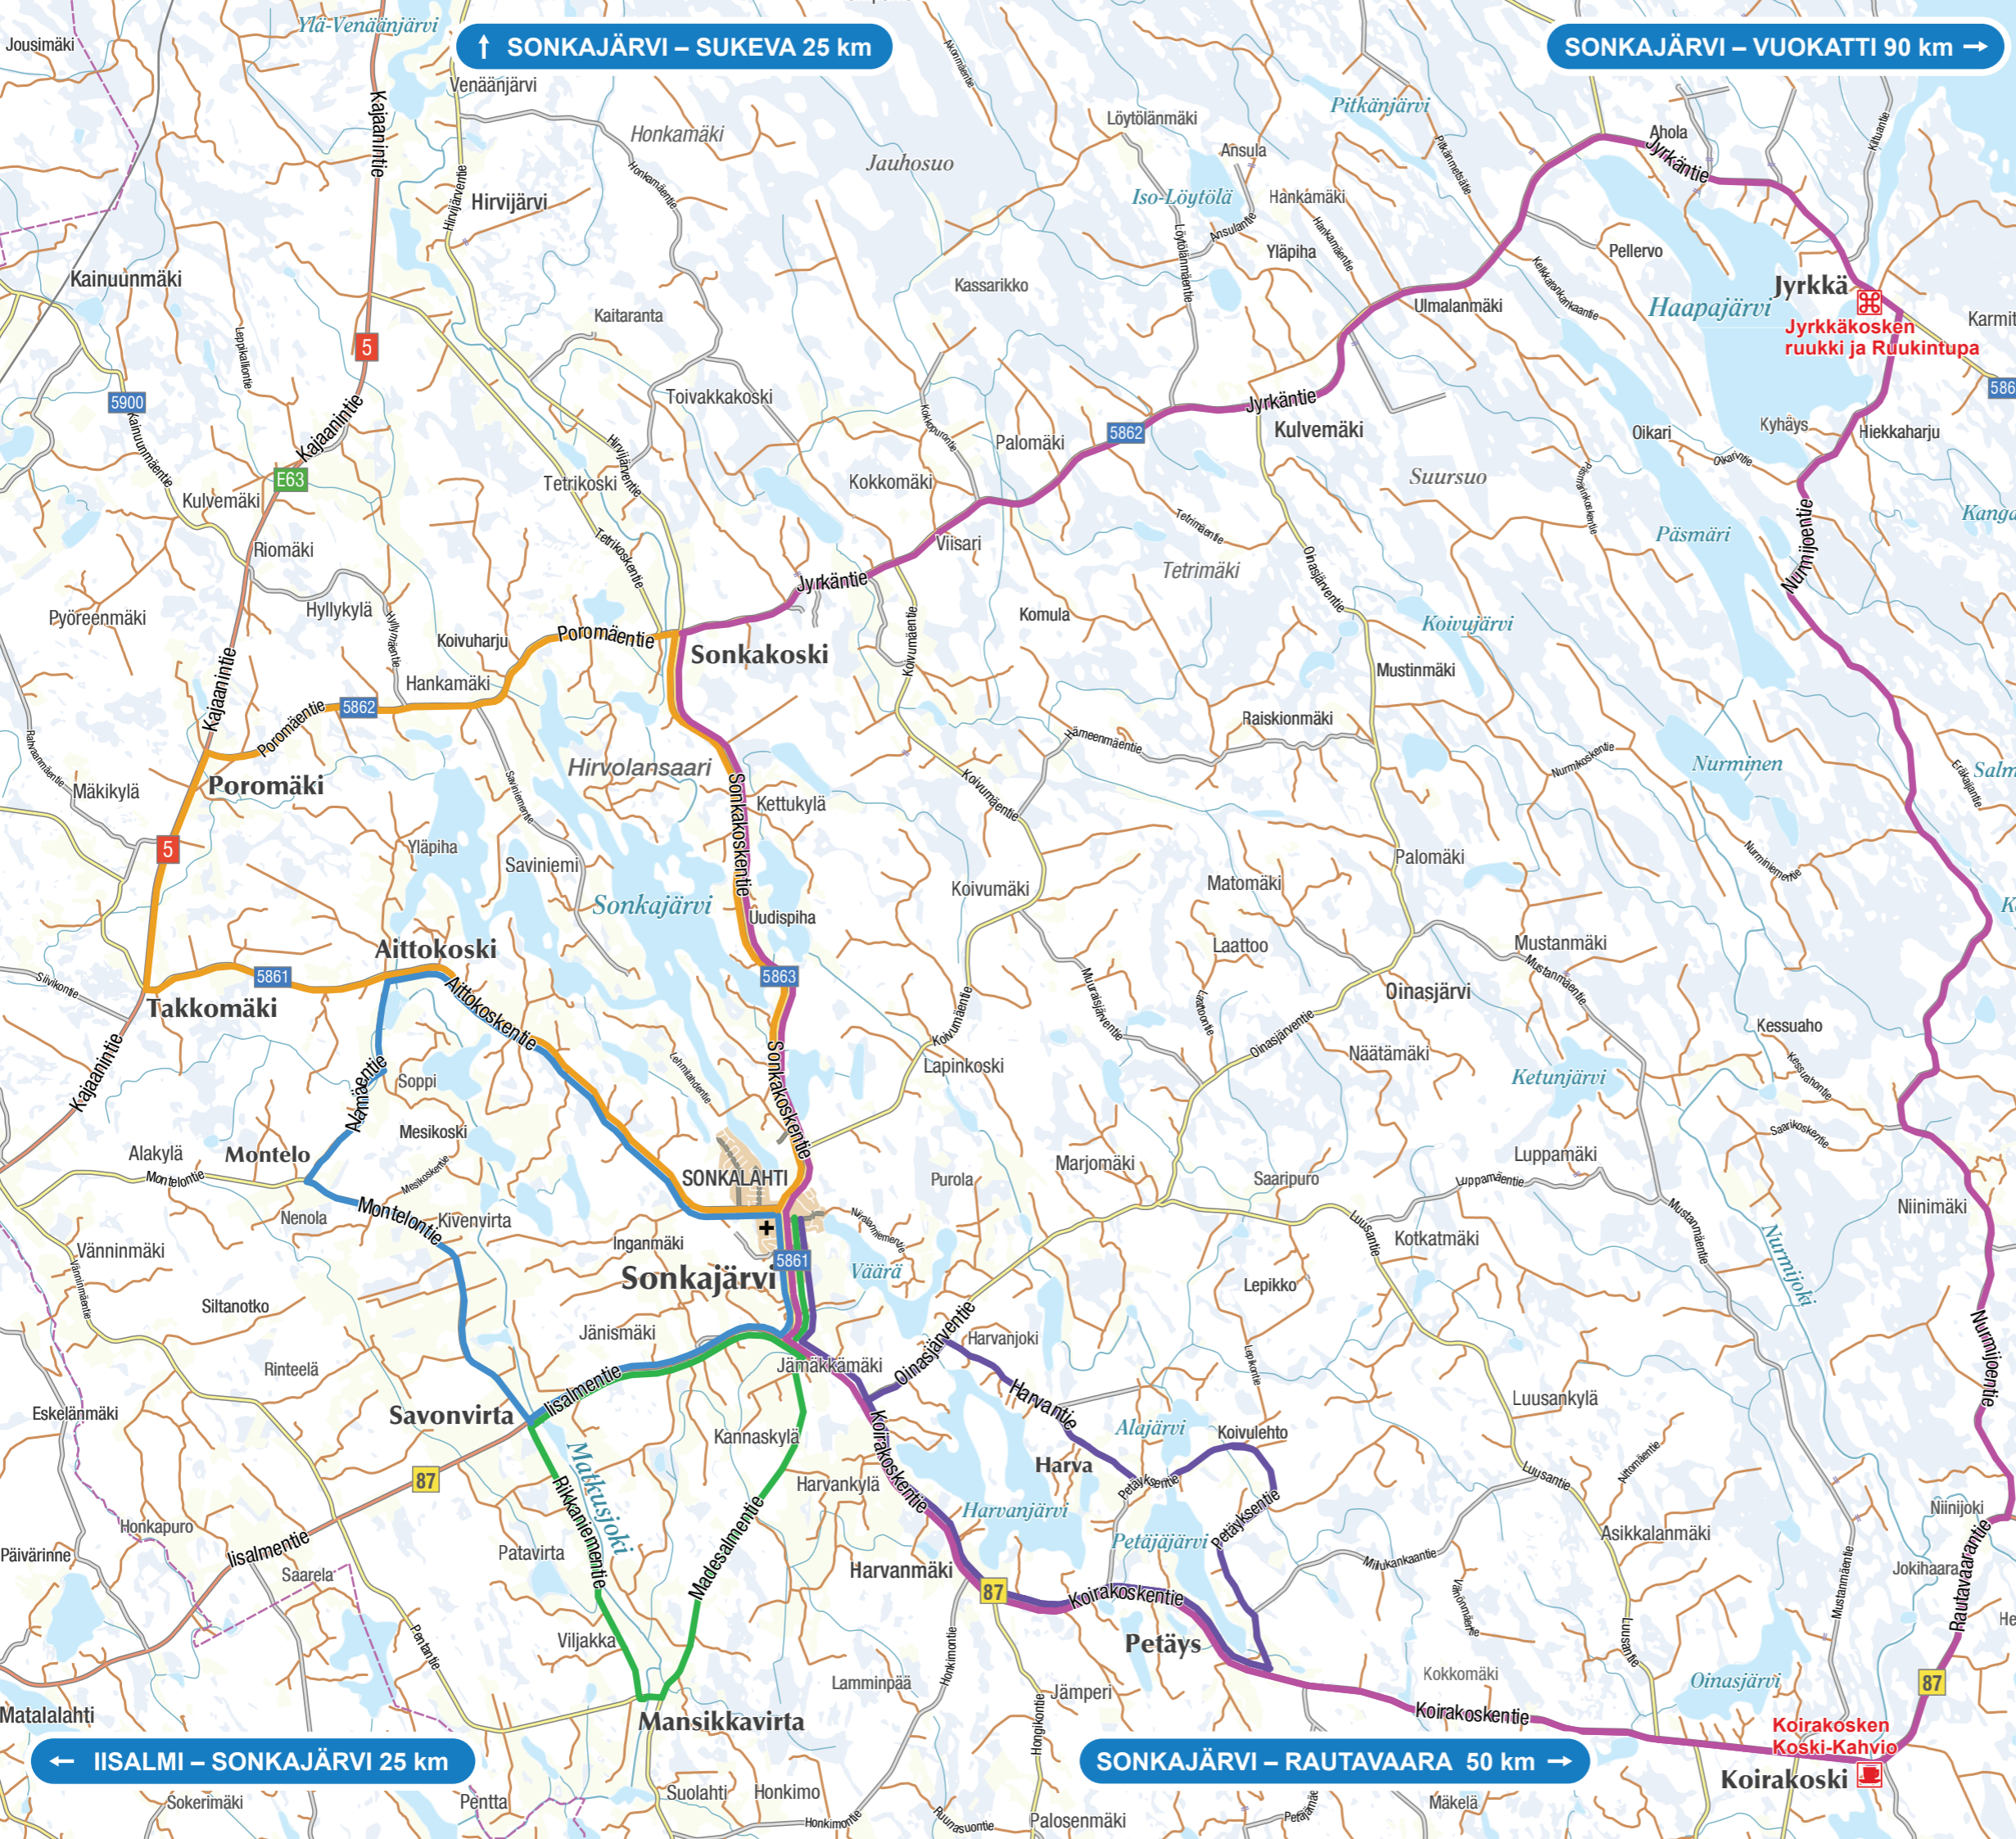

Pyöräily- ja kävelyreitit

Sonkajärvi kirkonkylä = Sj kk

1. Sj kk - Koirakoski - Jyrkkä - Sonkakoski - Sj kk, pituus 70 km
2. Sj kk - Savonvirta - Montelo - Aittokoski - Sj kk, pituus 21 km
3. Sj kk - Aittokoski - Takkomäki - Poromäki - Sonkakoski - Sj kk, pituus 30 km
4. Sj kk - Mansikkavirta - Rikkaniementie - Sj kk, pituus 16 km
5. Sj kk - Harvantie - Rikkaniementie - Sj kk, pituus 23 km
6. Sonkajärven kk - Savonvirta - Sonkajärven kk, pituus 10 km

Kaikki reitit lähtee Sonkajärven kirkonkylältä ja päättyy samaan sijaintiin Sonkajärvelle.

HÄTÄTILANTEESSA

Soita 112 ja kerro
-kuka olet
-mitä on tapahtunut
-kuuntele ohjeita

VID NÖDSITUATION

Ring 122 och berätta
-vem du är
-vad som har hänt
-lyssna på instruktioner

IN EMERGENCY

Call 122 and tell
-who are you
-from where you call
-listen to the orders

Yhteystiedot

Sonkajärven asiointipiste
Lepokankaantie 2 puh. 040 675 0001
74300 Sonkajärvi www.sonkajarvi.fi

↑ SONKAJÄRVI – SUKEVA 25 km

SONKAJÄRVI – VUOKATTI 90 km →

← IISALMI – SONKAJÄRVI 25 km

SONKAJÄRVI – RAUTAVAARA 50 km →