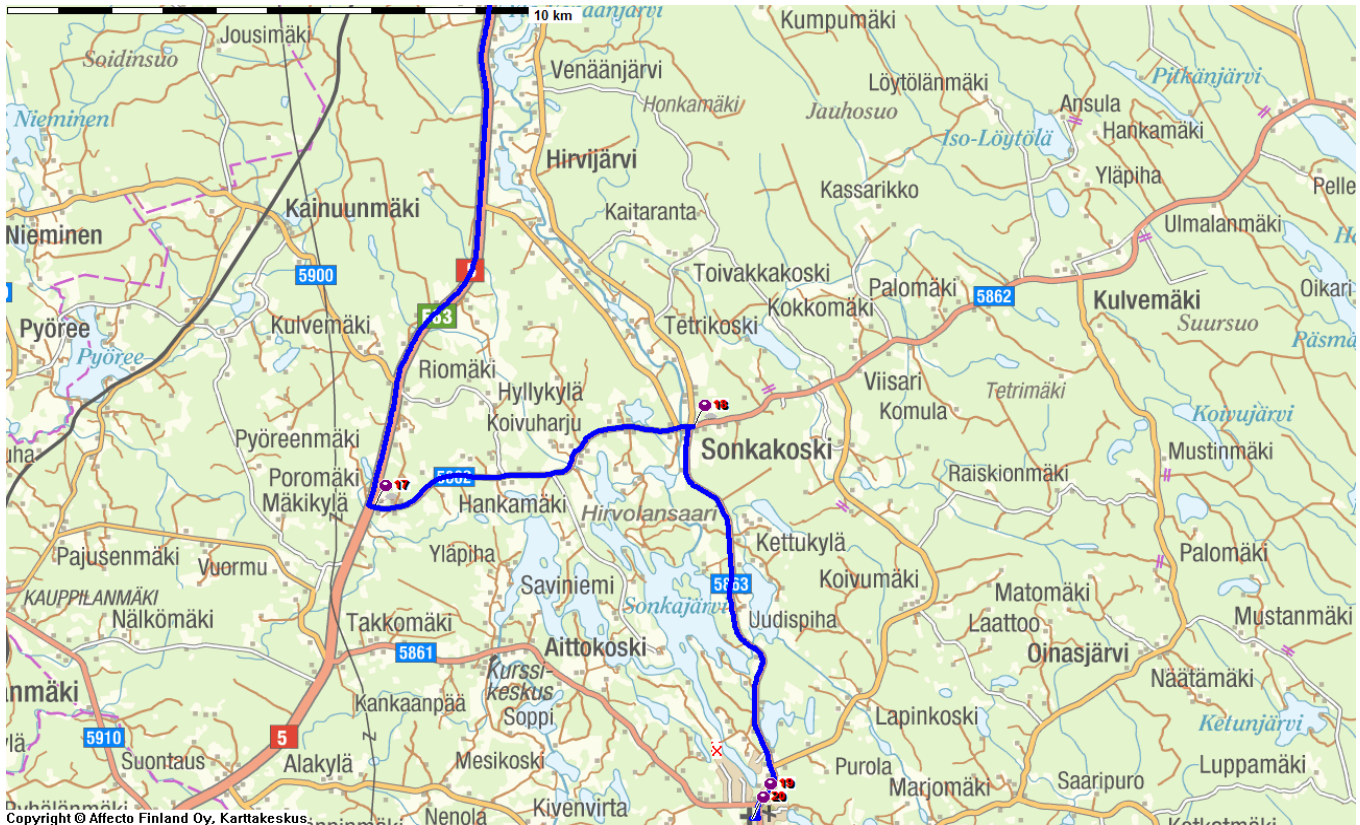

Copyright © Affecto Finland Oy, Karttakeskus

Copyright © Affecto Finland Oy, Karttakeskus

Laitinen ja Rissanen Sukevan reitti: Sukeva-Kukkopuro-Kalliomäki-5-tie-Järvenpää-5-tie-Poromäki-Sonkakoski-Sonkajärvi.

Ajetaan aamulla (Rissanen) sekä klo 15.00 Laitinen.