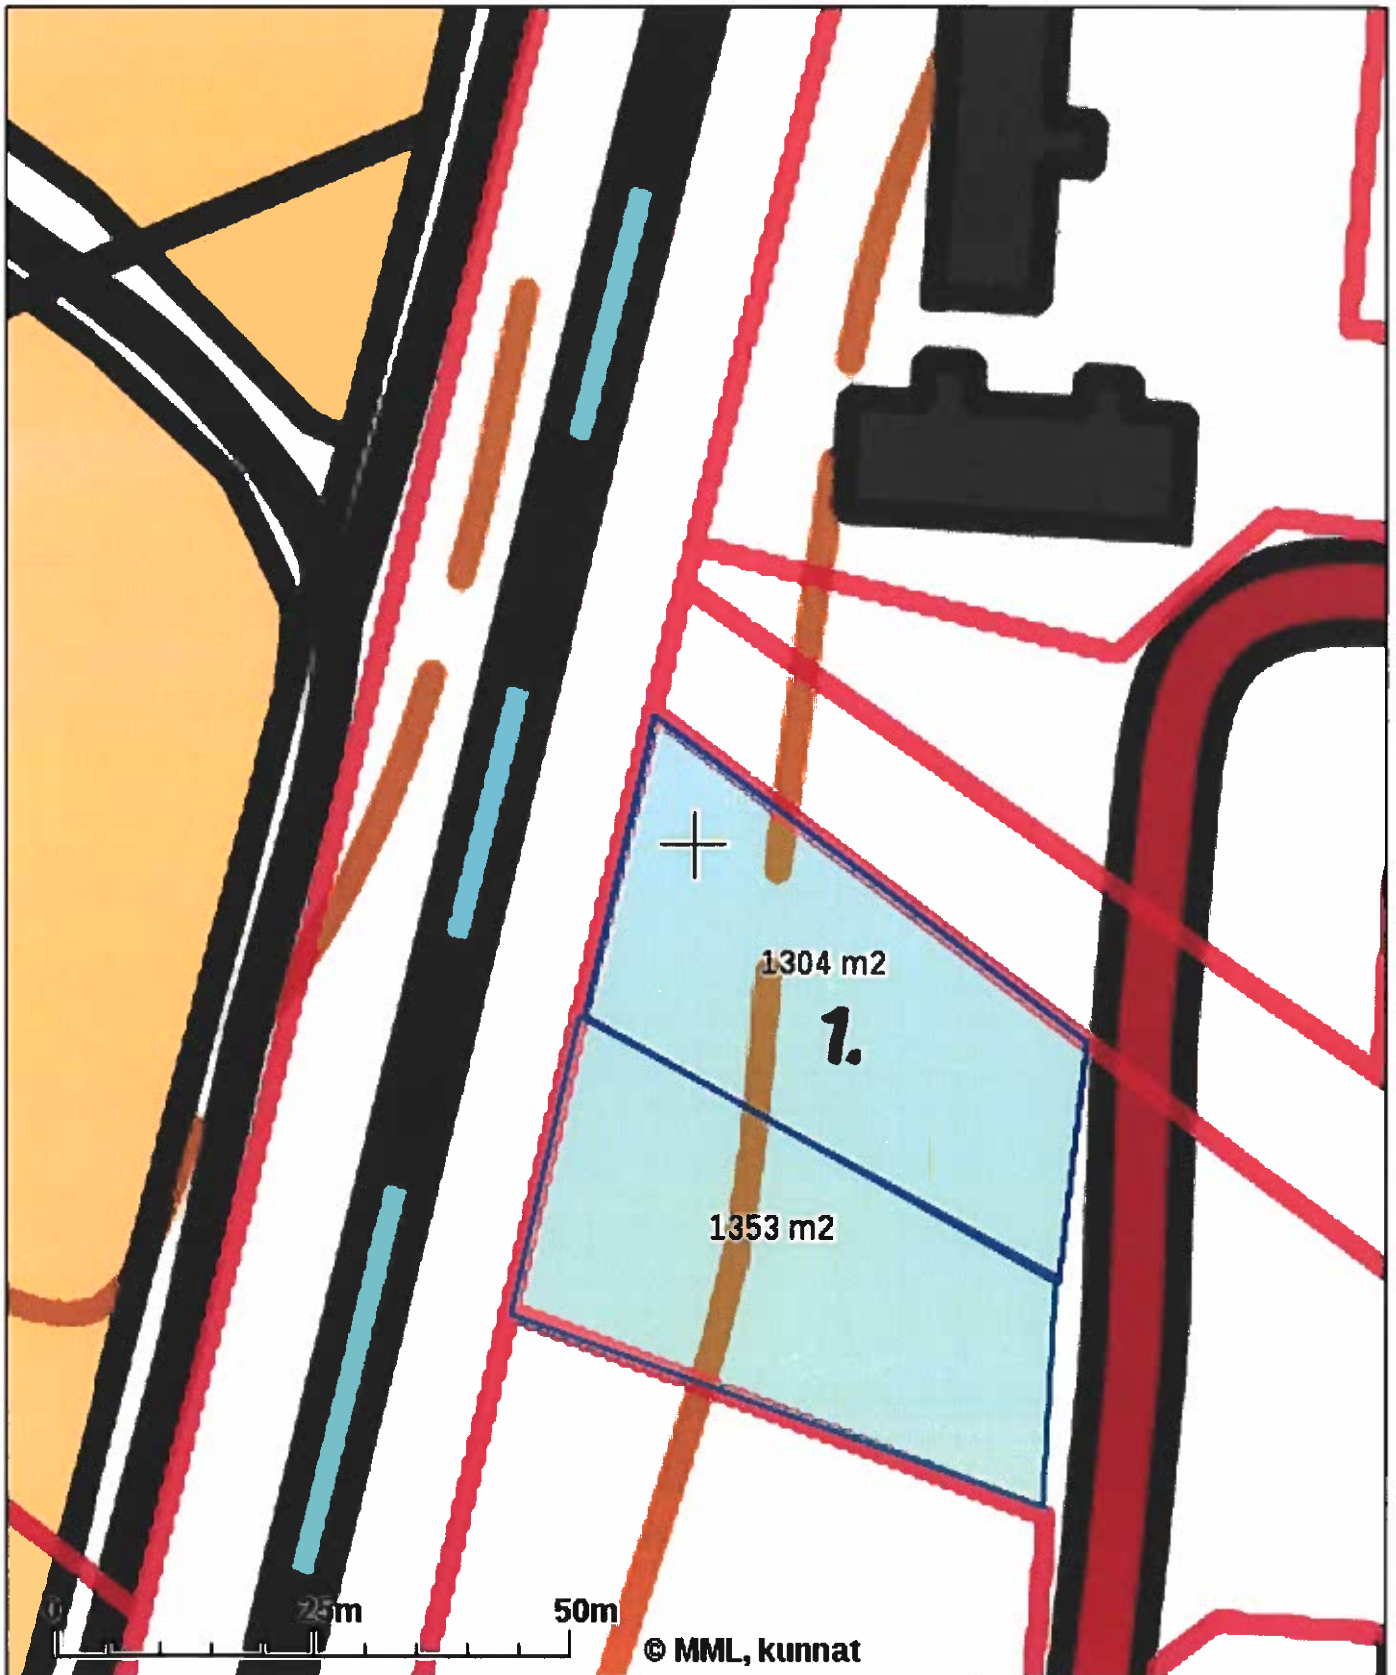

Tulosten keskipisteen koordinaatit (ETRS-TM35FIN): N: 7083316.6625, E: 521114.3355

Karttatuloste ei ole mittatarkka. Kiinteistörajat ja -tunnukset päivitetään toistaiseksi vain kerran viikossa.

Rekisteripalvelujen kautta kartalle haetut palstat ja määräalat ovat ajantasaiset.