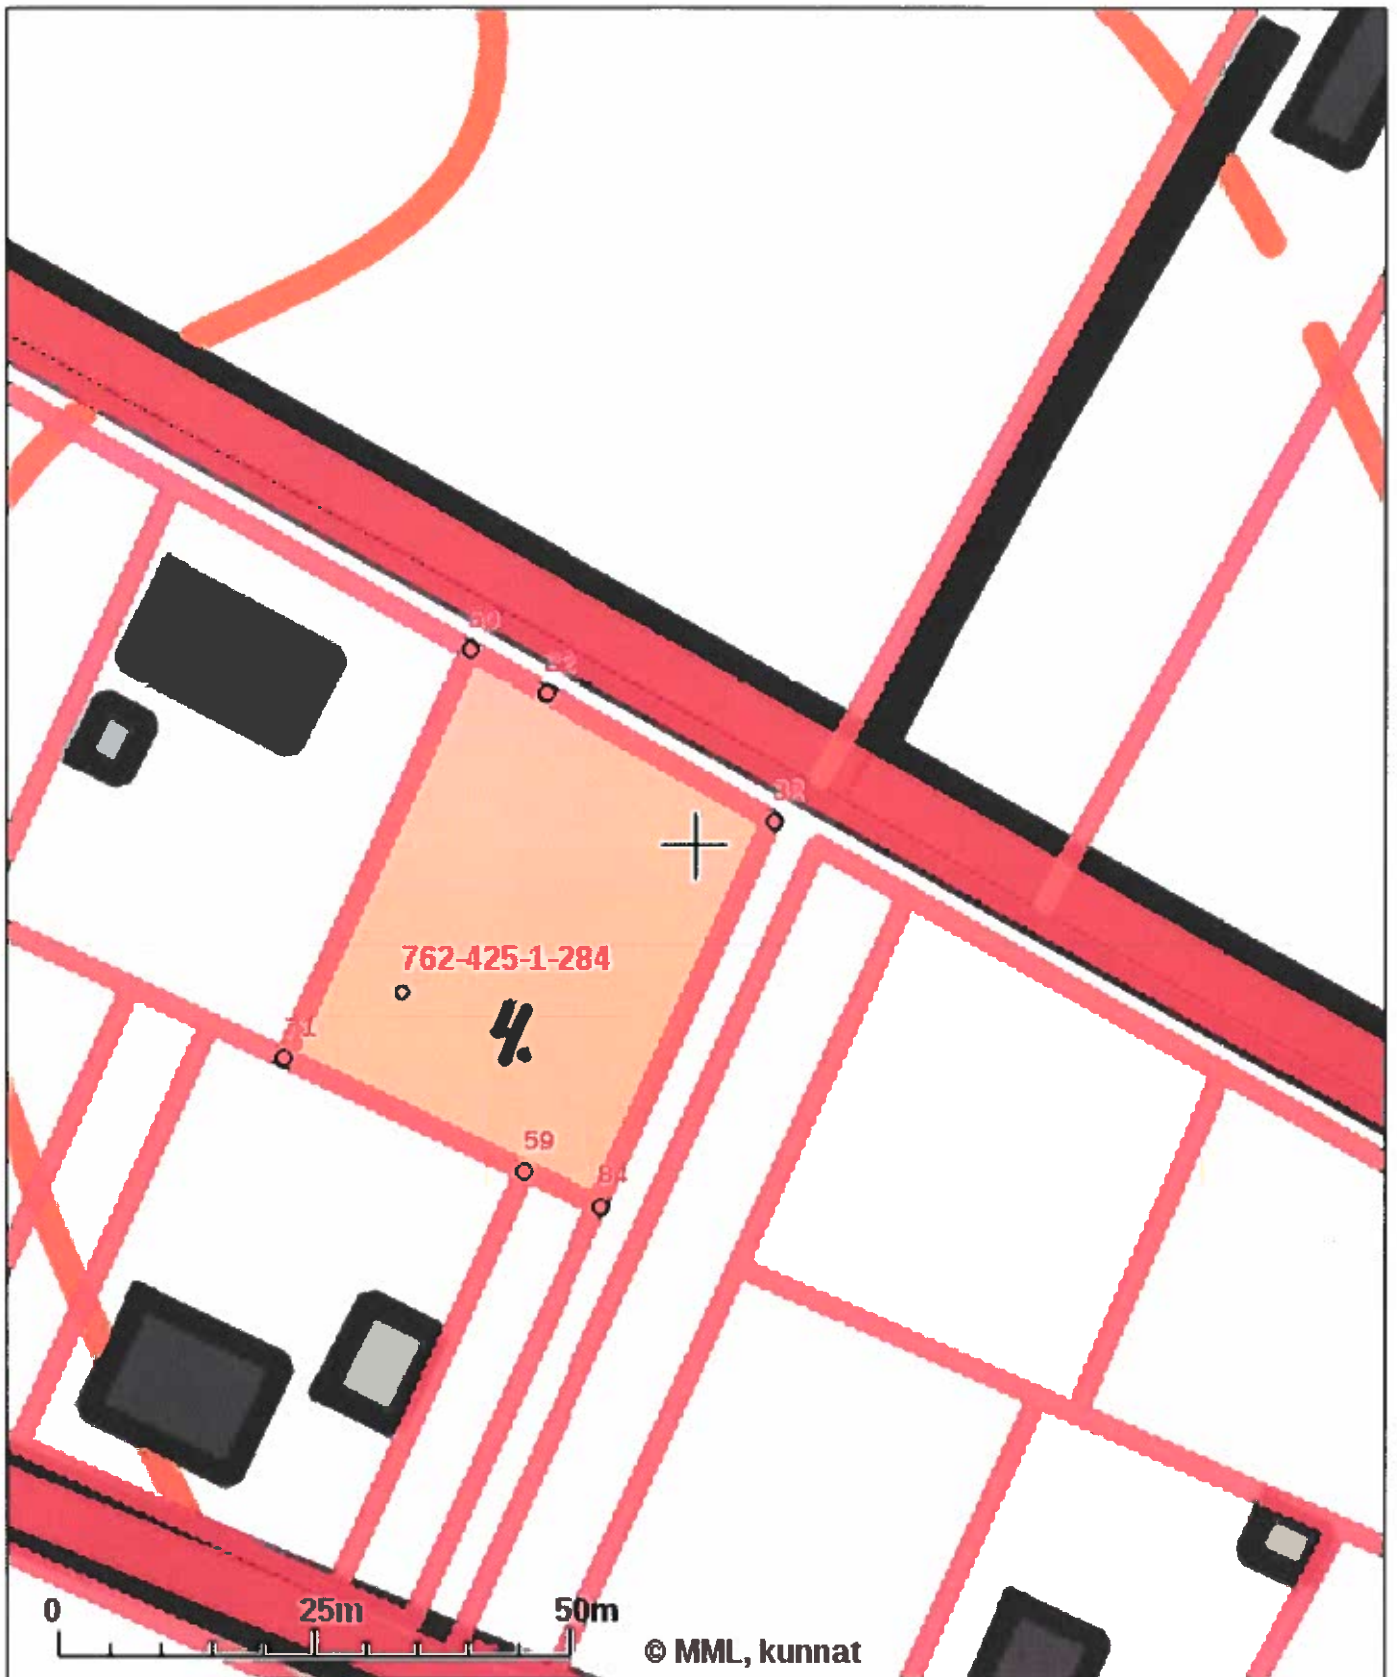

Karttatuloste ei ole mittatarkka. Kiinteistörajat ja -tunnukset päivitetään toistaiseksi vain kerran viikossa.

Rekisteripalvelujen kautta kartalle haetut palstat ja määräalat ovat ajantasaiset.

Tulostettu Kiinteistö tietopalvelusta 24.01.2020.