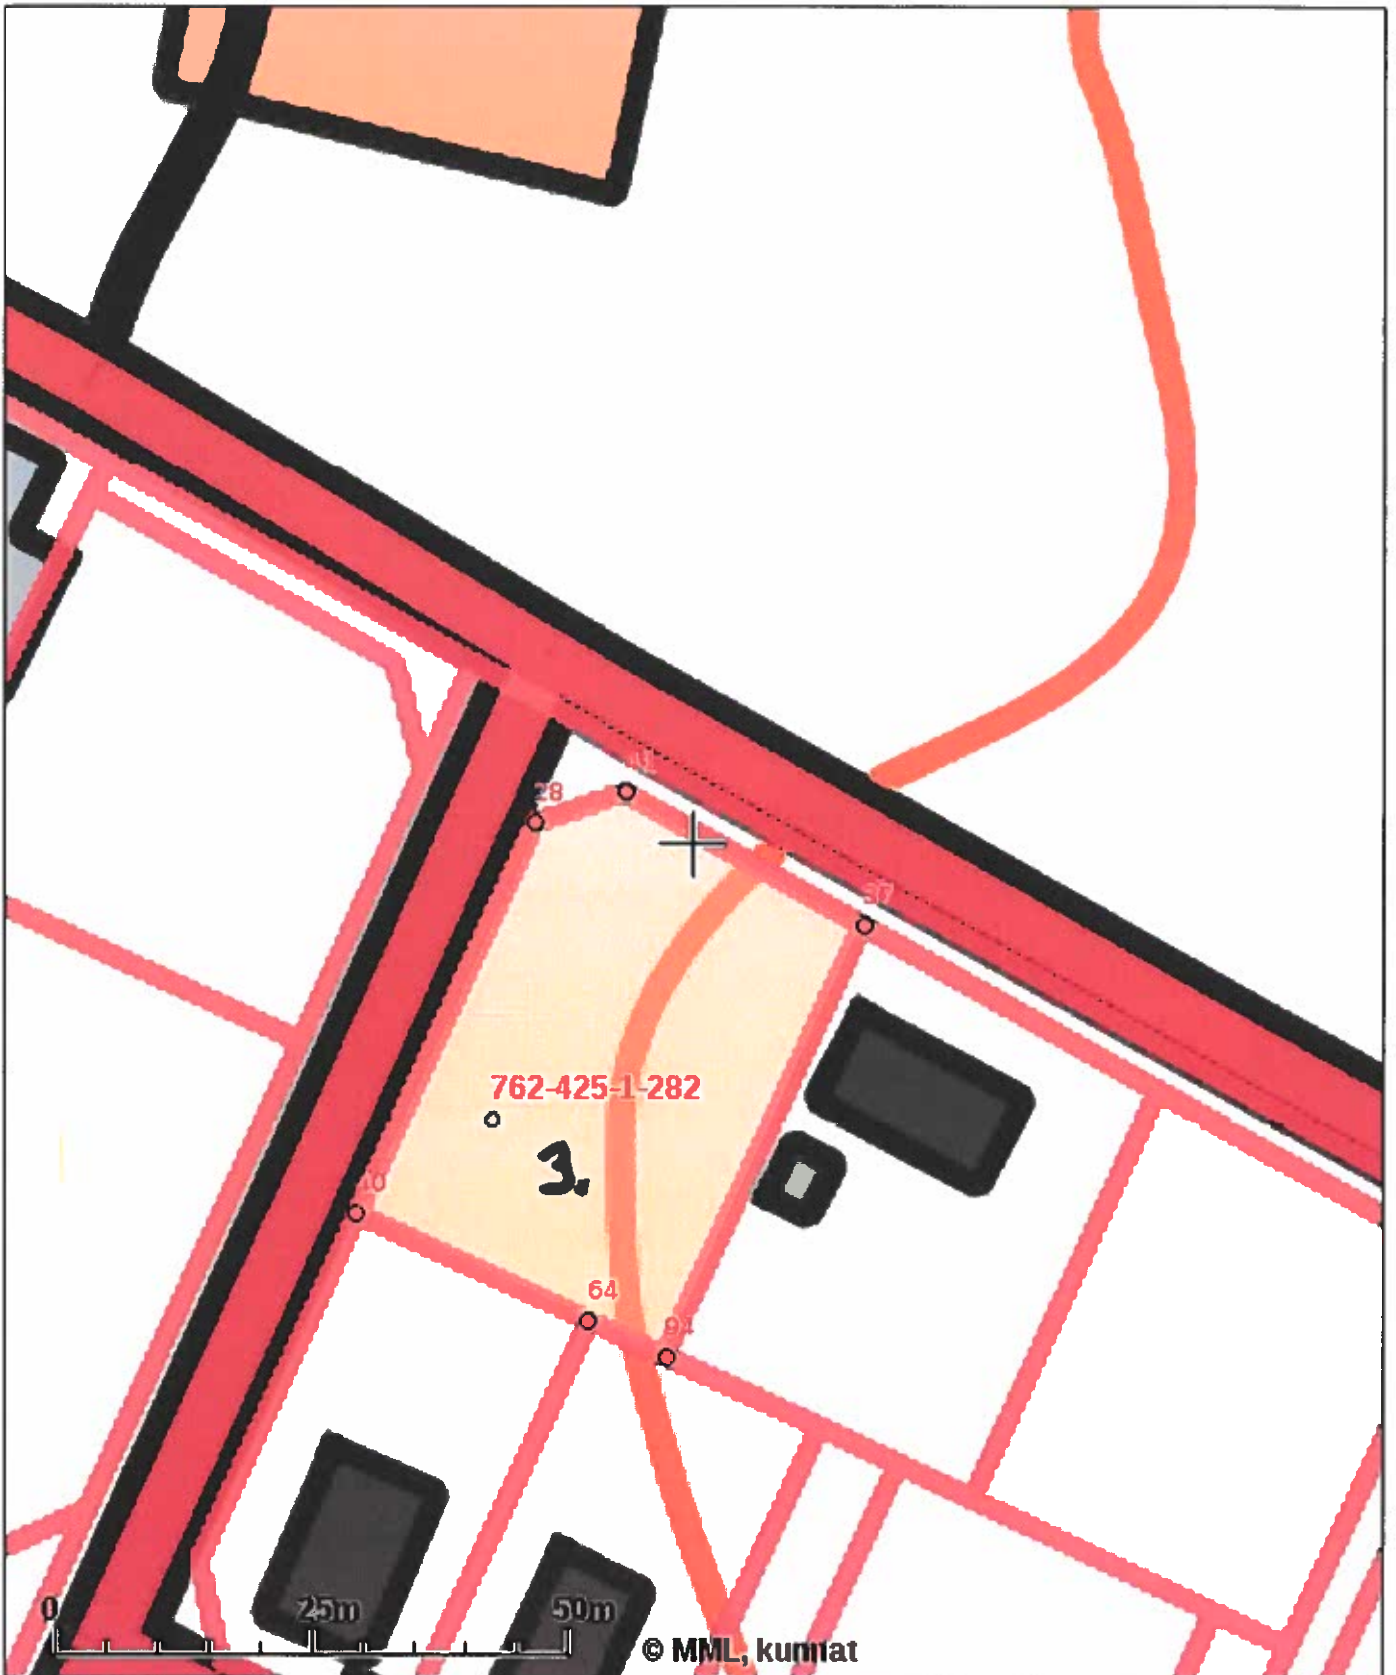

Tulosten keskipisteen koordinaatit (ETRS-TM35FIN): N: 7082907.158, E: 521384.3535

Karttatuloste ei ole mittatarkka. Kiinteistörajat ja -tunnukset päivitetään toistaiseksi vain kerran viikossa.

Rekisteripalvelujen kautta kartalle haetut palstat ja määräalat ovat ajantasaiset.

Tulostettu Kiinteistö tietopalvelusta 24.01.2020.