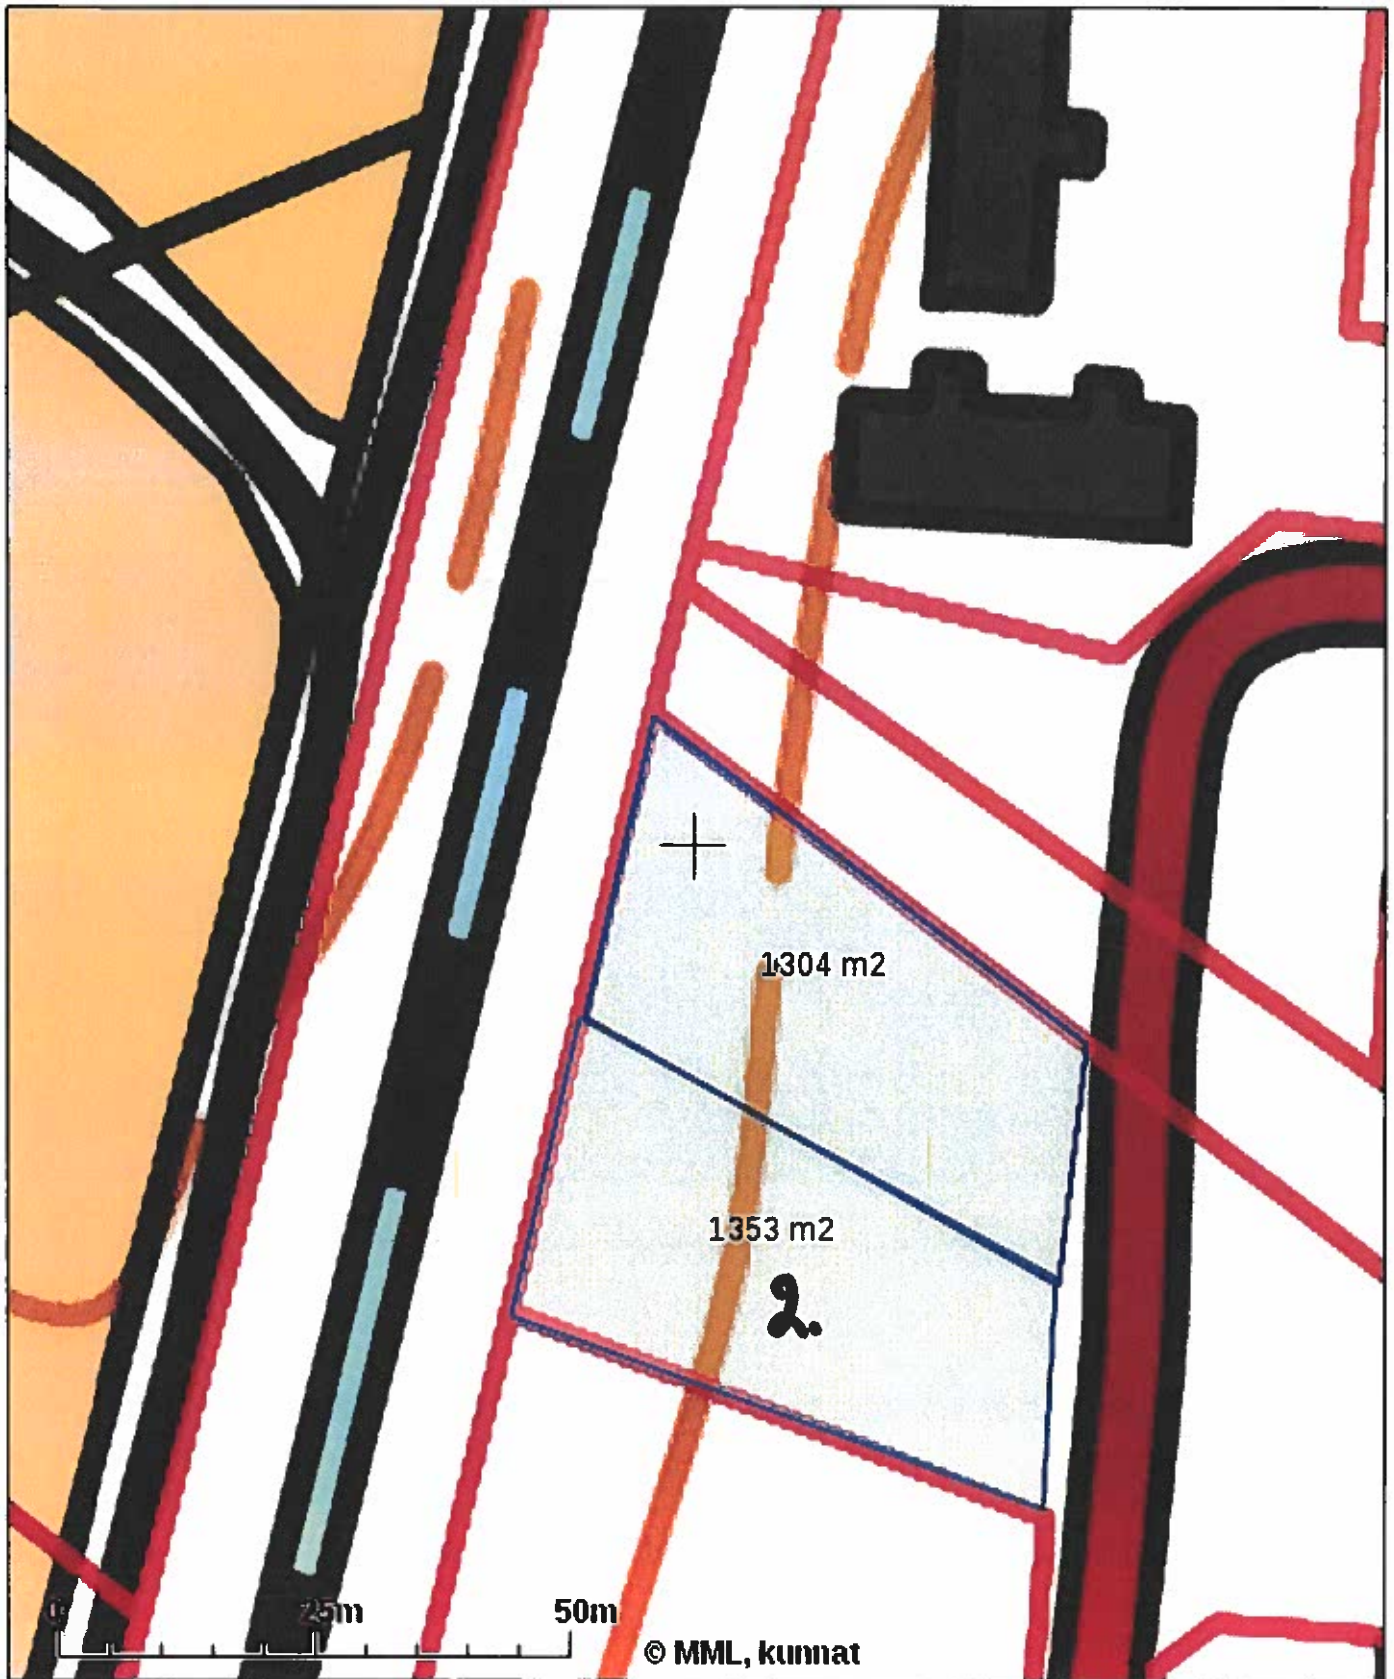

Tulosten keskipisteen koordinaatit (ETRS-TM35FIN): N: 7083316.6625, E: 521114.3355

Karttatuloste ei ole mittatarkka. Kiinteistörajat ja -tunnukset päivitetään toistaiseksi vain kerran viikossa.

Rekisteripalvelujen kautta kartalle haetut palstat ja määräalat ovat ajantasaiset.

Tulostettu Kiinteistötietopalvelusta 28.01.2020.