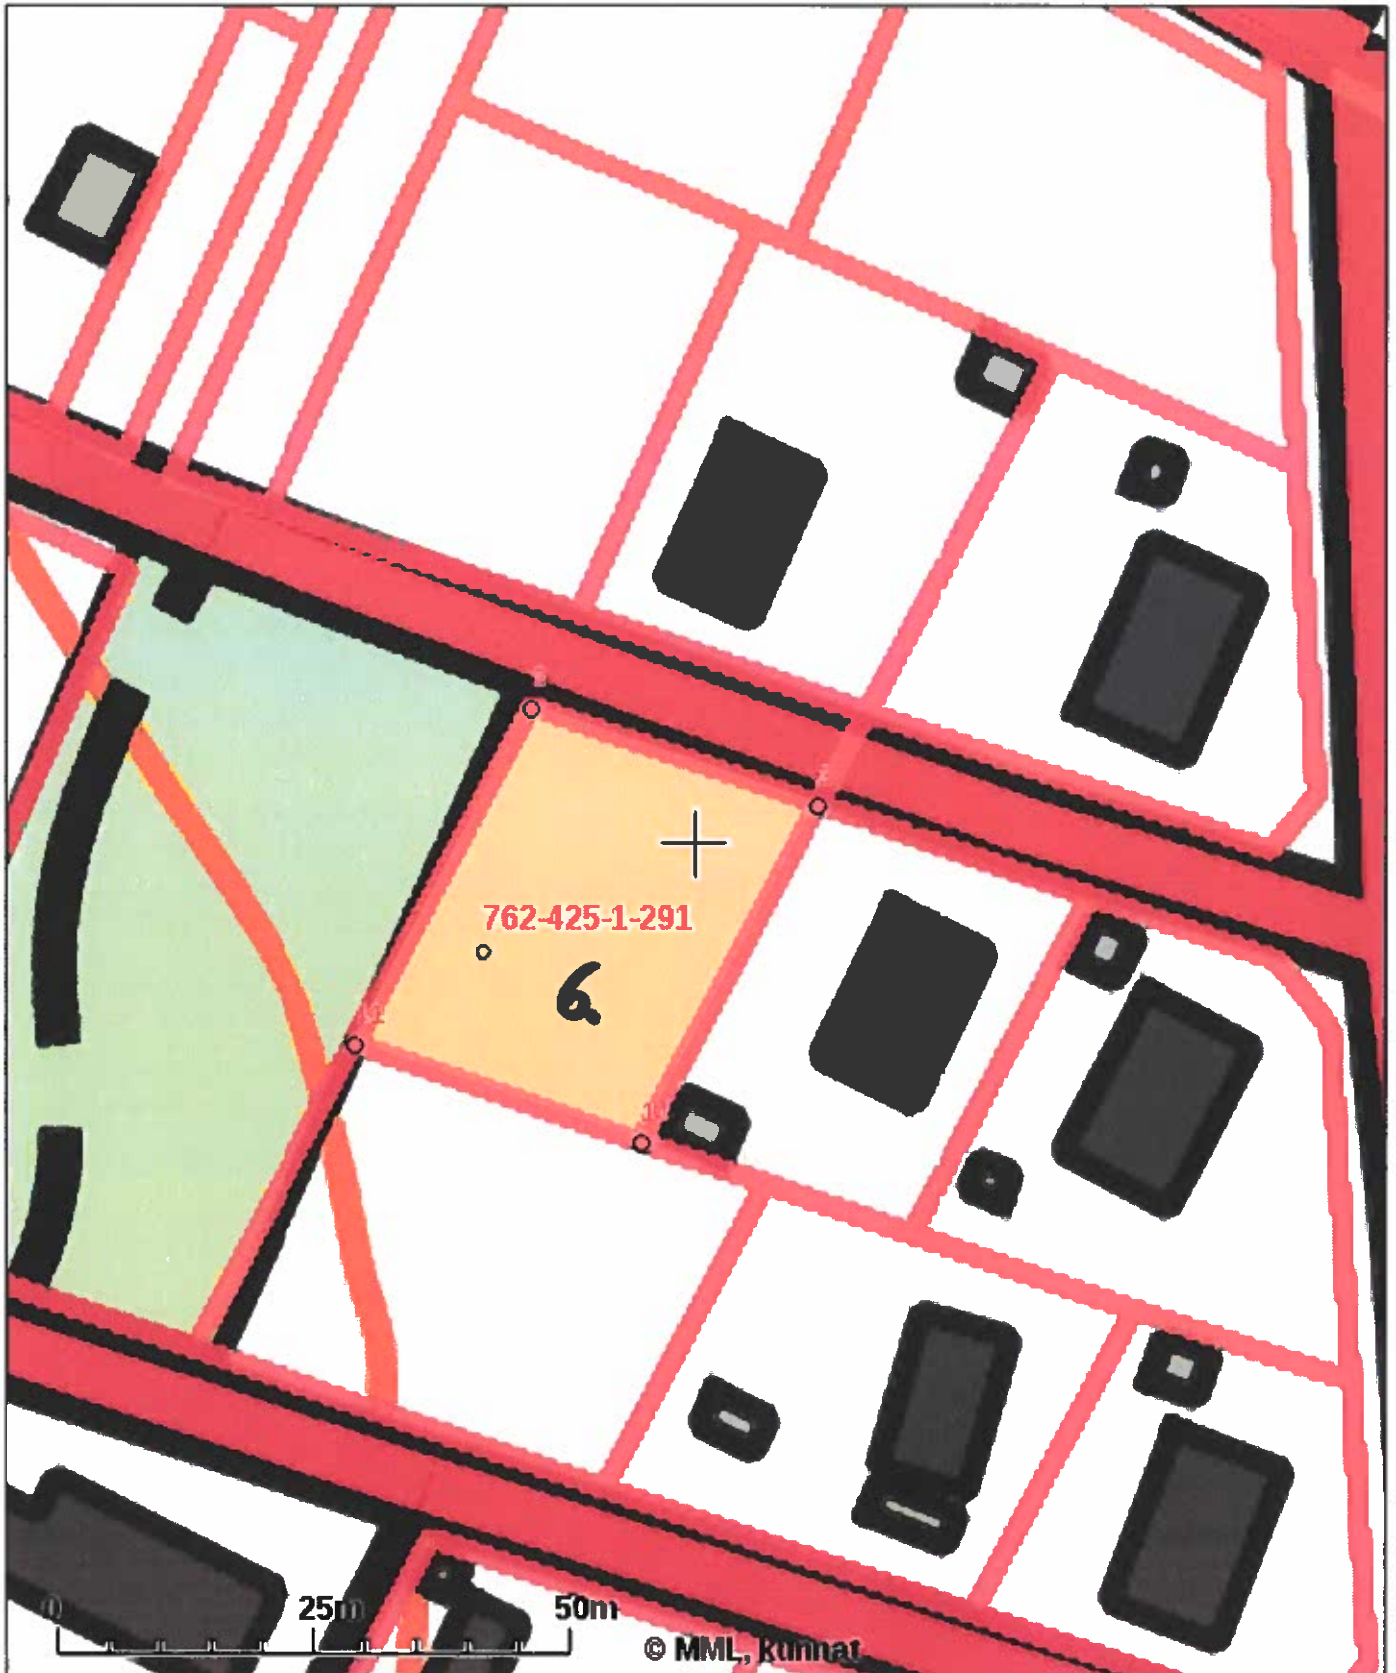

Tulosten keskipisteen koordinaatit (ETRS-TM35FIN): N: 7082750.8255, E: 521479.949

Karttatuloste ei ole mittatarkka. Kiinteistörajat ja -tunnukset päivitetään toistaiseksi vain kerran viikossa.

Rekisteripalvelujen kautta kartalle haetut palstat ja määräalat ovat ajantasaiset.

Tulostettu Kiinteistötietopalvelusta 24.01.2020.