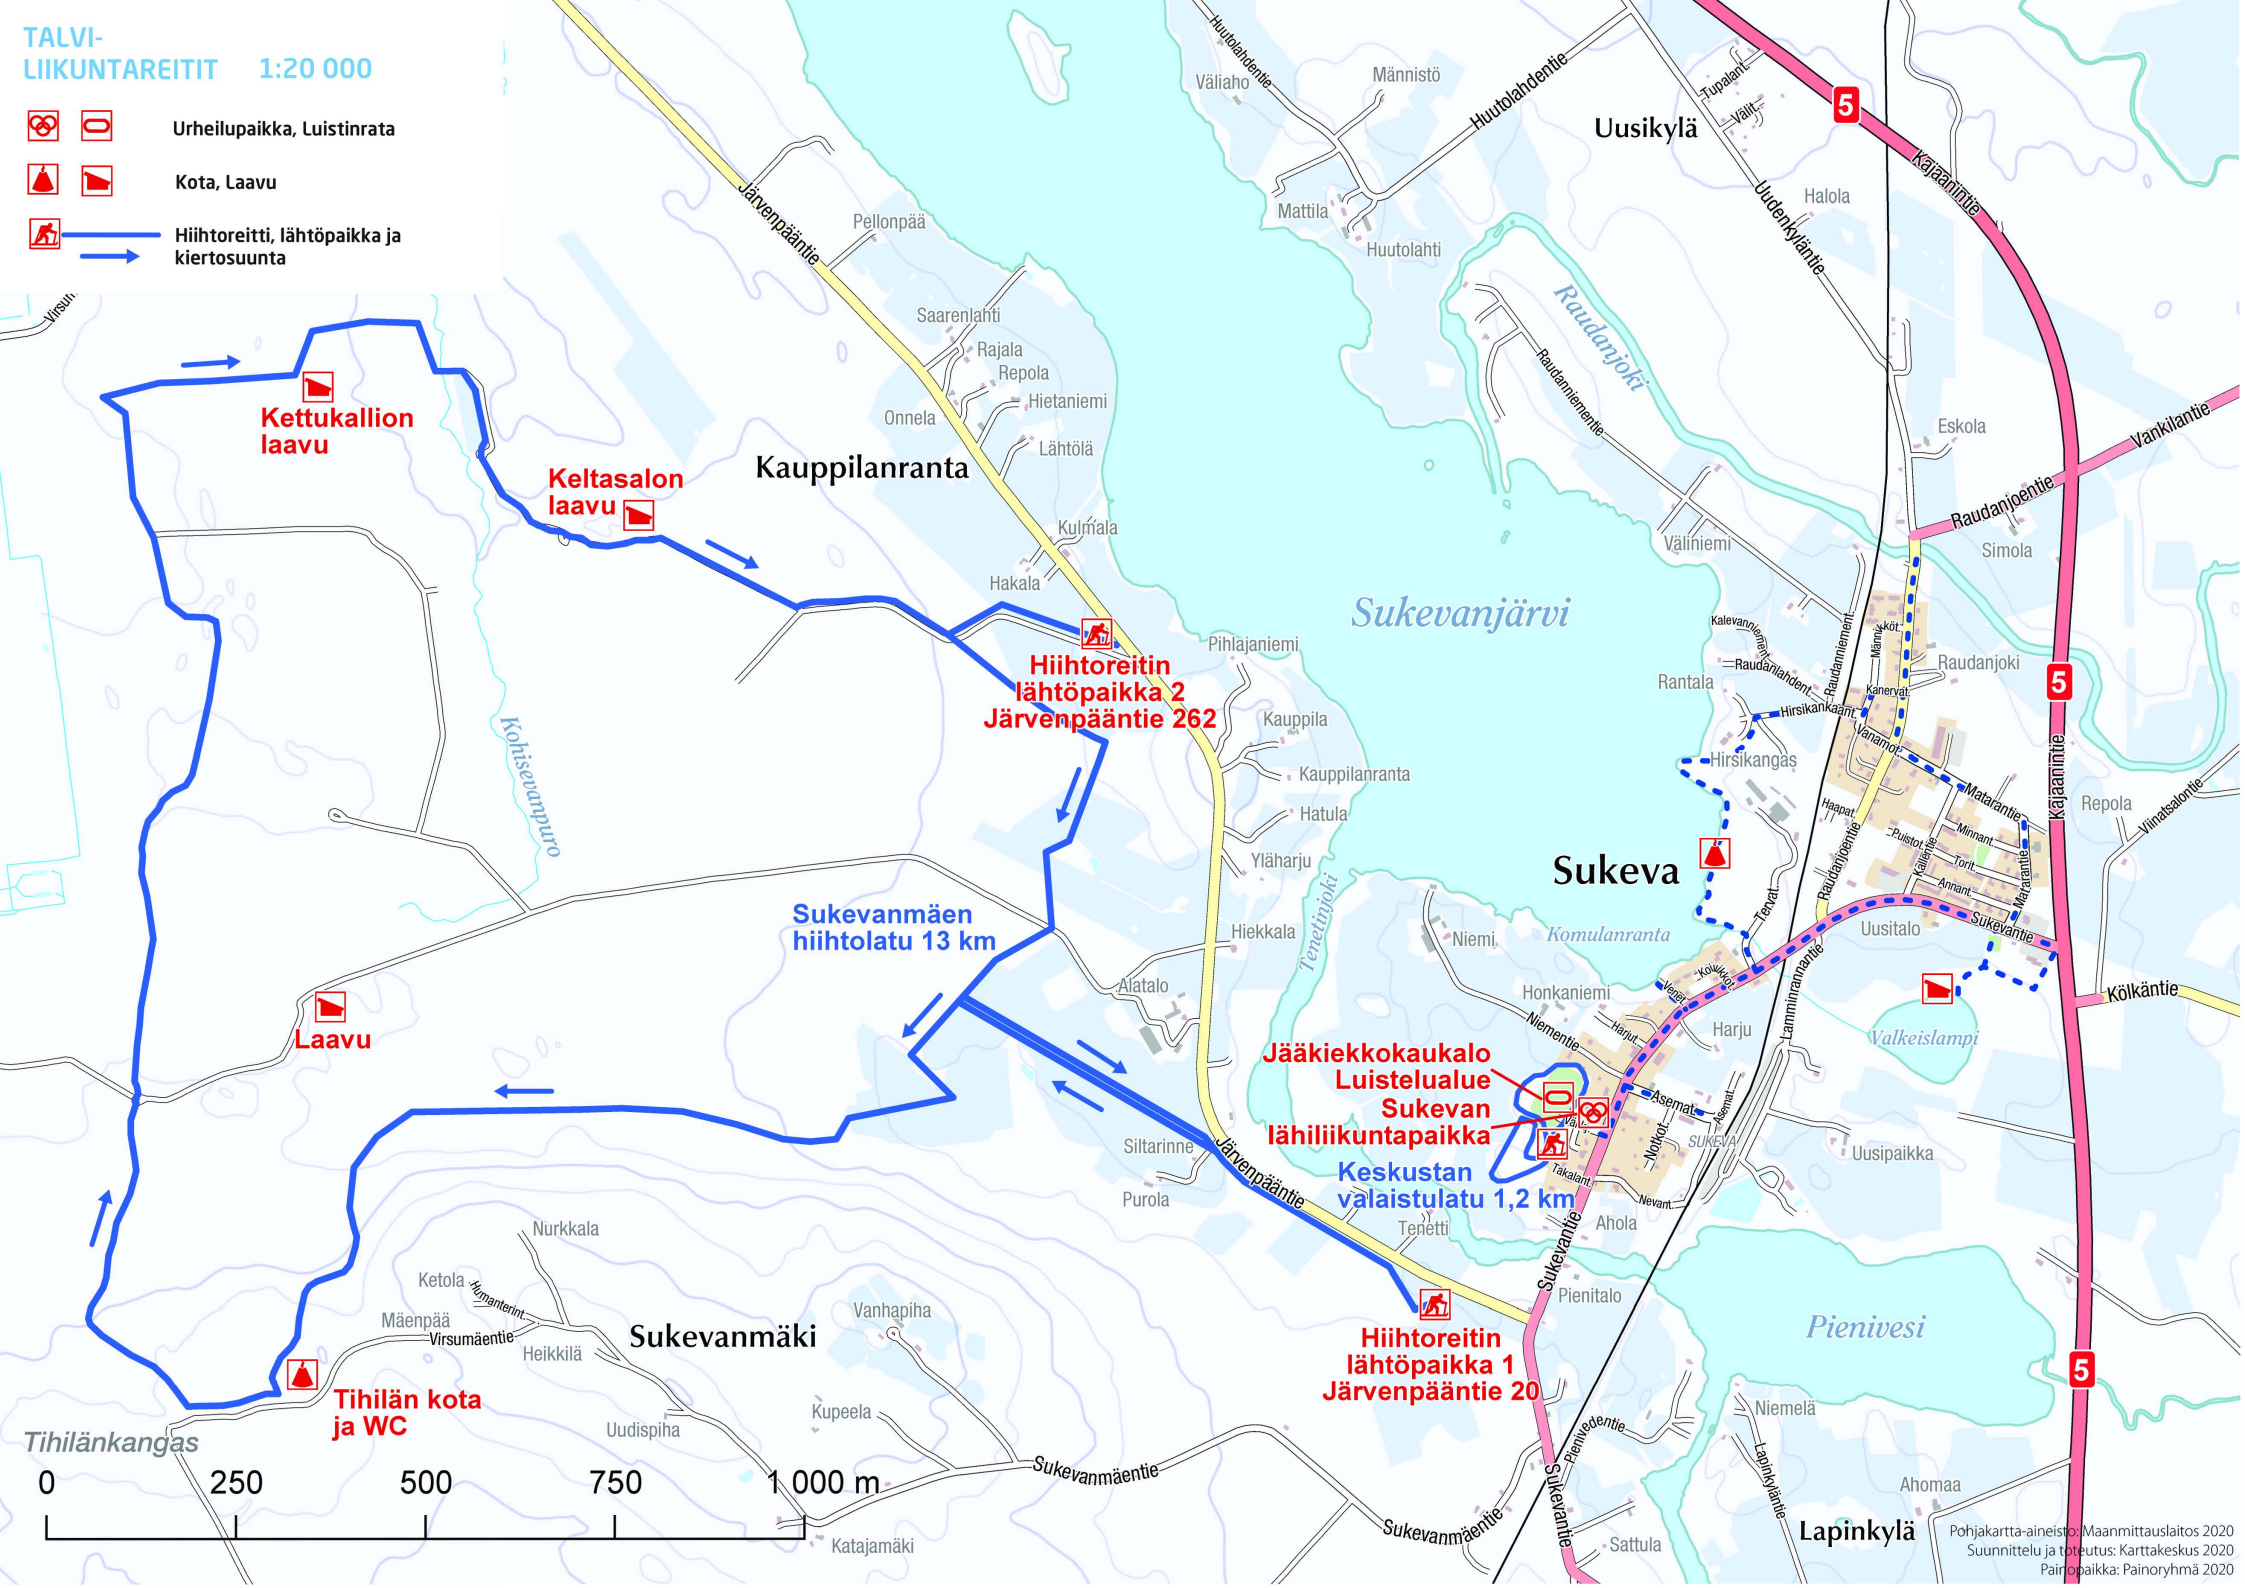

-   Urheilupaikka, Luistinrata
-   Kota, Laavu
-   Hiihtoreitti, lähtöpaikka ja kiertosuunta

0 250 500 750 1 000 m